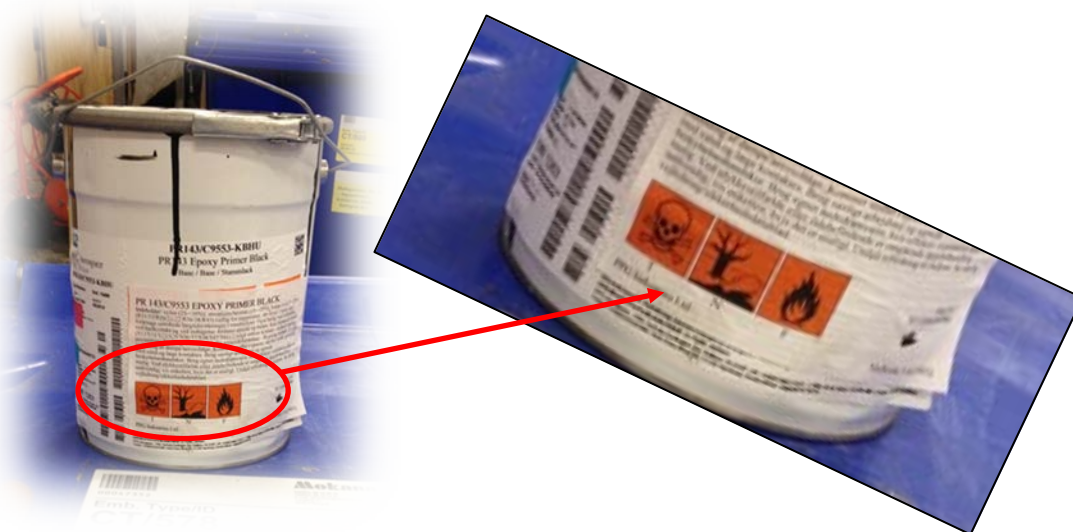

Maling mærket giftig

Affaldsgruppe T

Affaldet i denne gruppe er giftig

Affaldet kan være mærket med et eller flere af følgende faremærker:

Transportmærkning – UN 2810