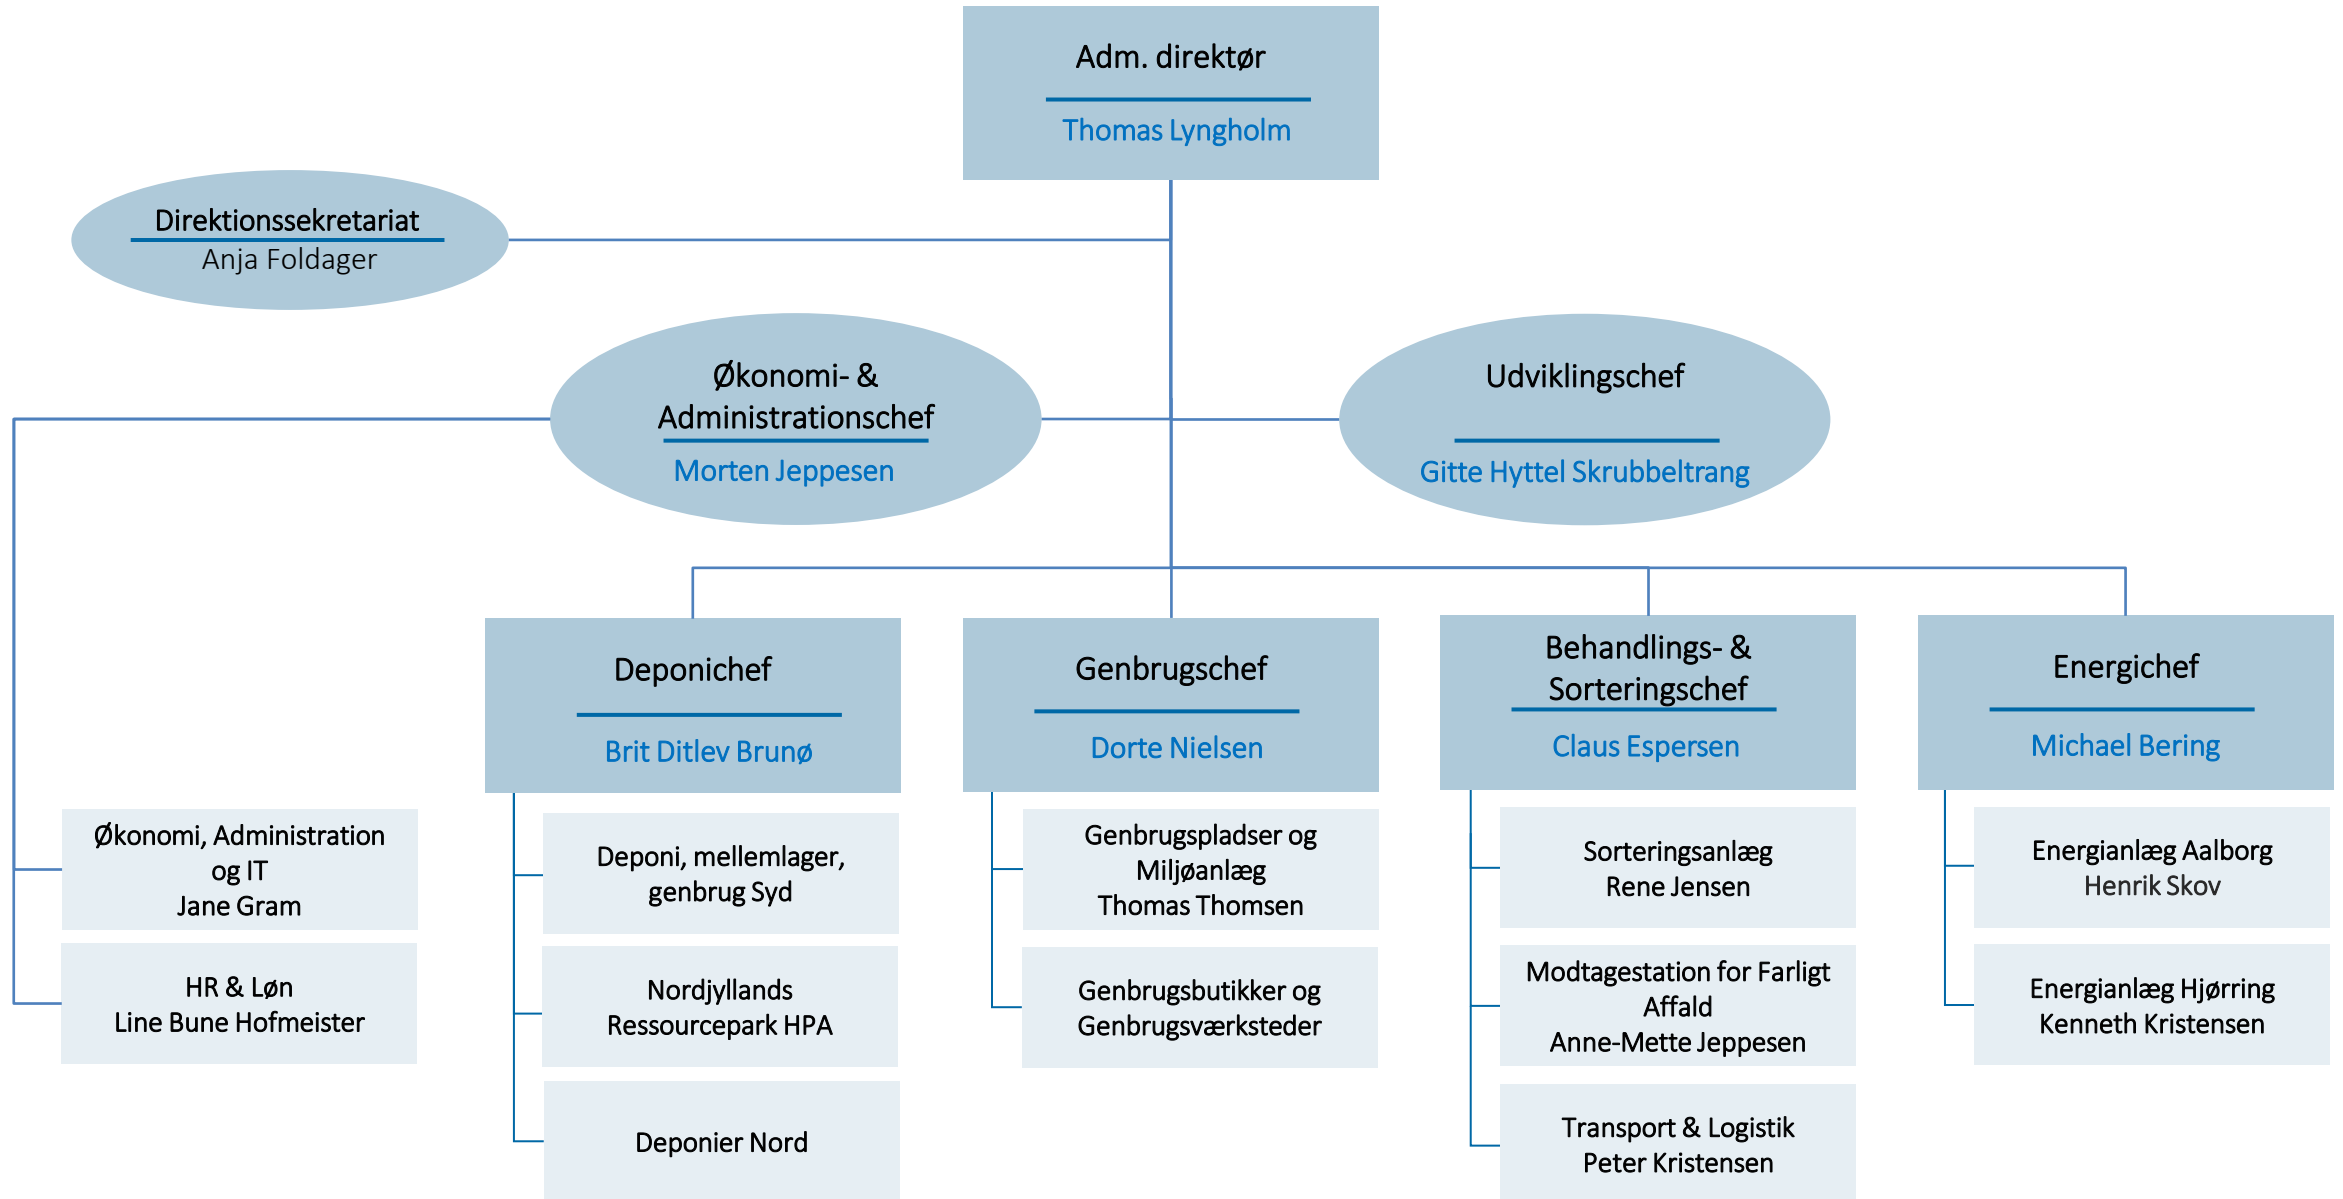

# Organisation

# Organisation – chefgruppen

STABSCHEFER

Administrerende  
direktør  
**Thomas Lyngholm**

Økonomi- &  
Administrationschef  
**Morten Jeppesen**

Udviklingschef  
**Gitte Hyttel Skrubbeltrang**

Deponichef

**Brit Ditlev Brunø**